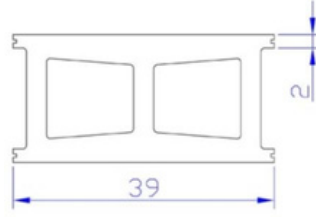

Yüzeyler

Çift Taraf Desenli Blok

Çift taraf Desenli Blok taşı kullanarak çevre duvarlarınızın her iki yönünde de, sıva ve boya gibi herhangi bir ek işlem yapmadan, sağlam ve dayanımı yüksek bir şekilde yaptırabilirsiniz. Çift taraf Desenli blok duvar uygulamasında sıva ve boya kullanılmadığından uzun süreler boyunca dekoratif görüntüsünü muhafaza eder.