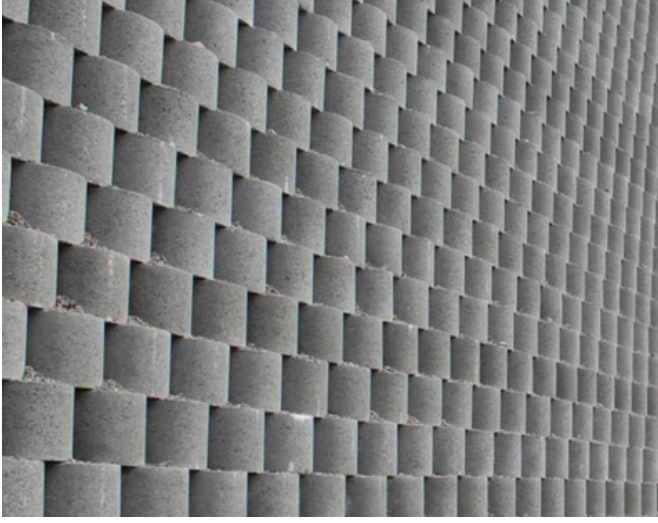

Desenli Blok

Desenli Blok taşı kullanarak çevre duvarlarınızı, sıva ve boya gibi herhangi bir ek işlem yapmadan, sağlam ve dayanımı yüksek bir şekilde yaptırabilirsiniz. Desenli blok duvar uygulamasında sıva ve boya kullanılmadığından uzun süreler boyunca dekoratif görüntüsünü muhafaza eder.

Yüzeyler

Çift Taraf Desenli Blok

Çift taraf Desenli Blok taşı kullanarak çevre duvarlarınızın her iki yönünde de, sıva ve boya gibi herhangi bir ek işlem yapmadan, sağlam ve dayanımı yüksek bir şekilde yaptırabilirsiniz. Çift taraf Desenli blok duvar uygulamasında sıva ve boya kullanılmadığından uzun süreler boyunca dekoratif görüntüsünü muhafaza eder.

Yüzeyler

Fugalı Blok

Fugalı Blok Taşlar, bina çevre duvarlarında tek başına veya kırma blok gibi farklı duvar elemanları ile kombinasyon şeklinde kullanılır. Sıvaveboyagerektirmedeğinden uzunömürlü birçözüm sunar.

Yüzeyler

Set Blok Çiçeklik

Set blok çiçeklik, düşey yönlü kot farklarının giderilmesi için kullanılır. Formu itibarı ile dairesel dönüşlere uygun bir duvar elemanı olan set blok çiçeklik, uygulama sonrası yeşillendirilmeye çok müsait bir üründür.