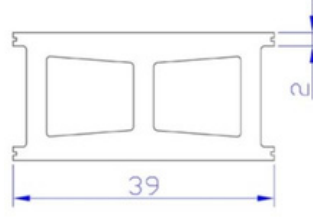

Desenli Blok