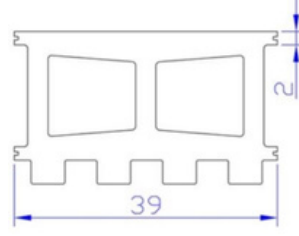

Fugalı Blok