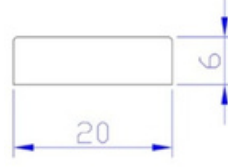

Kırma Kapak Taşı