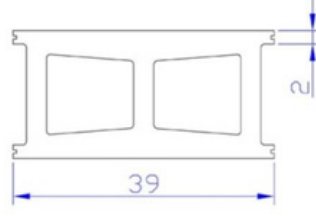

Standart Blok, dış çevre duvar uygulamalarının yanı sıra, geniş iç alanların bölünmesi amacı ile de kullanılan, fabrika, antrepo vb. yerlerde bölmeler oluşturmaya yarayan bir blok duva elemanıdır.

Yüzeyler